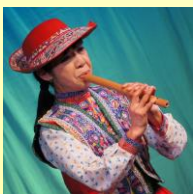

ふるきゃら みにき亭

in ひこね2015

東日本大震災発生から5年に入りました。被災された方々への支援の熱気は時と共に薄れていくように感じます。そこで、私たち「ふるきゃら応援団」は、元気のでる演劇カンパニー“新生ふるきゃら”の『真面目なバラエティショー』を企画しました。ふるきゃらと一緒に“さまざまな困難にも負けないで生きる力”を共に作りあいたいと思っています。そして何より、この催しで被災地への支援の輪が広がることを願っています。

とき **7月1日(水)** 開演 19:00 開場 18:30

ところ **ひこね市文化プラザ エコーホール**

料金 **全席自由 大人 2,500円 中学生以下 1,500円**

主催 **彦根ふるきゃら応援団、新生ふるきゃら**